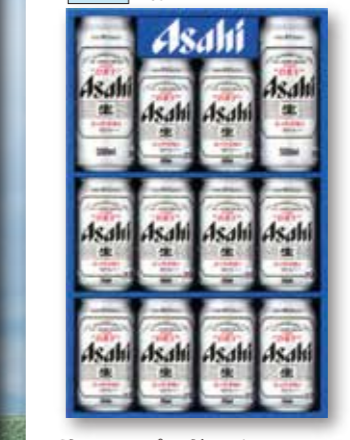

ご注文番号 **P2669** CS5D 21缶セット **5,000円** 税込5,500円

**サッポロ生ビール 黒ラベルギフトセット**

ご注文番号 **P2655** KS3D 12缶セット **3,000円** 税込3,300円

ご注文番号 **P2656** KS5D 21缶セット **5,000円** 税込5,500円

**売上 No1 ビール**

**アサヒスーパードライ ギフトビールセット**