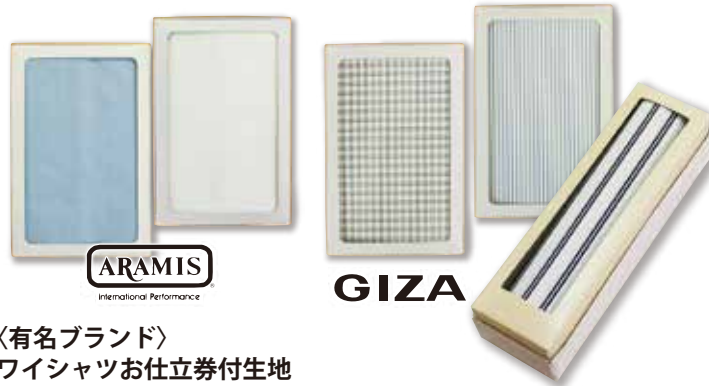

## 紳士オーダーワイシャツ

お洒落でジャストサイズな逸品をお仕立ていたします。

〈有名ブランド〉  
ワイシャツお仕立券付生地

ご注文番号 **P2807** アラムス 綿50% ポリエステル50% **12,000円** 税込13,200円

ご注文番号 **P2808** ギザ 綿100% **18,000円** 税込19,800円